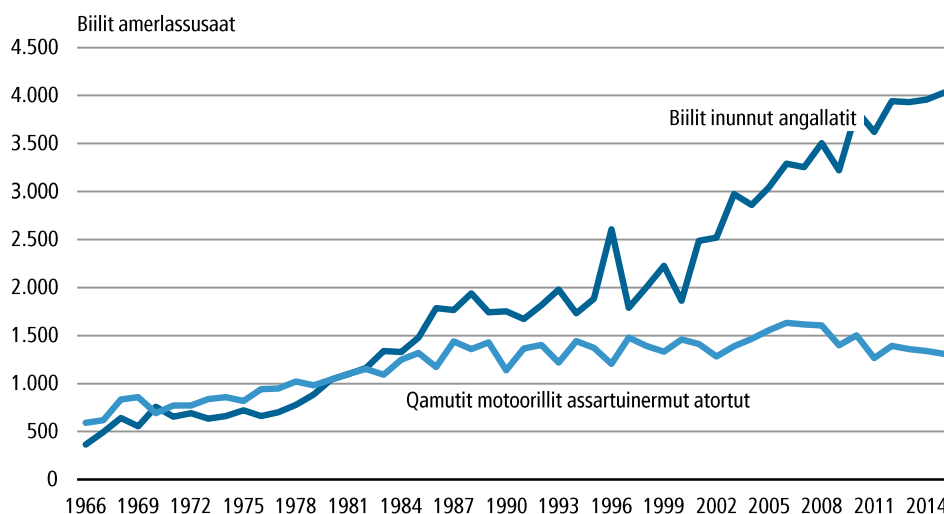

Qamutit motorillit nalunaarsukkat

Biilit inunnut angallasiat suli amerliartorput

Tamanna Kalaallit Nunaanni Naatsorsueqqissaartarfiup saqqummersitaani "2015-ip aallartinnerani qamutit motorillit nalunaarsukkat"-ni atuarneqarsinnaavoq. Saqqummersitaq Naatsorsueqqissaartarfiup nittartagaani www.stat.gl atuarneqarsinnaavoq pdf-fiilitulluunniit aaneqarsinnaalluni

Biilit inunnut angallatit suli amerliartorput, ukioq kingulleq biilit inunnut angallatit 4.000-it anguaat. 2015-imi januaarip aallaqqaataani Kalaallit Nunaanni biilit nalunaarsukkat 4.033-usimapput. Biilit aqqanileriaamik amerlisimapput ukiut 50-ingajaat matuma siornanut sanilliullugu, tassa ukiup 1966-ip aallartinneranut sanilliullugu. Qamutit motorillit assartuinnermut atortut 2015-imi januaarip aallaqqaataani 1.309-upput. Ukiut kingulliit qamutit motorillit assartuinnermut atortut amerlassusaat appariarsimapput. Taakkuli amerlassusaat 1966-imit januaarip aallaqqaataanut sanilliullugit marloriaatinik suli amerlanerupput, malittuani titartagaq malillugu.

Januaarip aallaqqaataani biilit inunnut angallatit amerlassusaat

Ukiup 2014-ip 2015-illu nikiffiani qamutit motorillit nalunaarsukkat 7.534-upput. Taakkunani sanaartugassanut maskiinat, snescooterit, qamutit kalusiuttakkat assigisaallu 1.569-iupput 2013-imi siullermeersumik nalunaarsoqqusaalersut akuupput.

Paasissutissat sukumiinerusut kisitsisaataasivimmi <http://bank.stat.gl>-imi nassaarineqarsinnaapput.